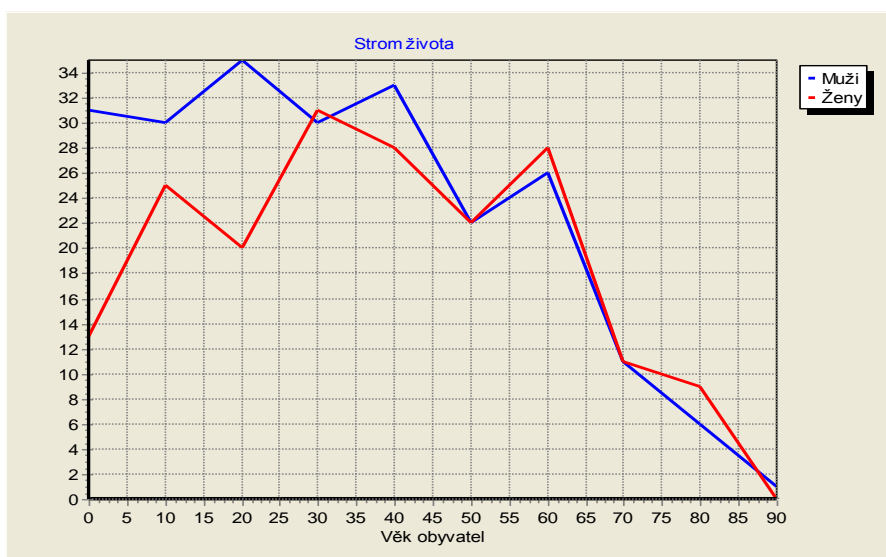

Narození

Filip Konfršrt č. p. 49

Rodičům blahopřejeme a přejeme, aby jim děťátko přineslo jen samou radost

EVIDENCE OBYVATEL

V roce 2013 se v obci konala
1 svatba – Jan Doležal č.p. 23, narodily se 2 děti, zemřel 1 spoluobčan